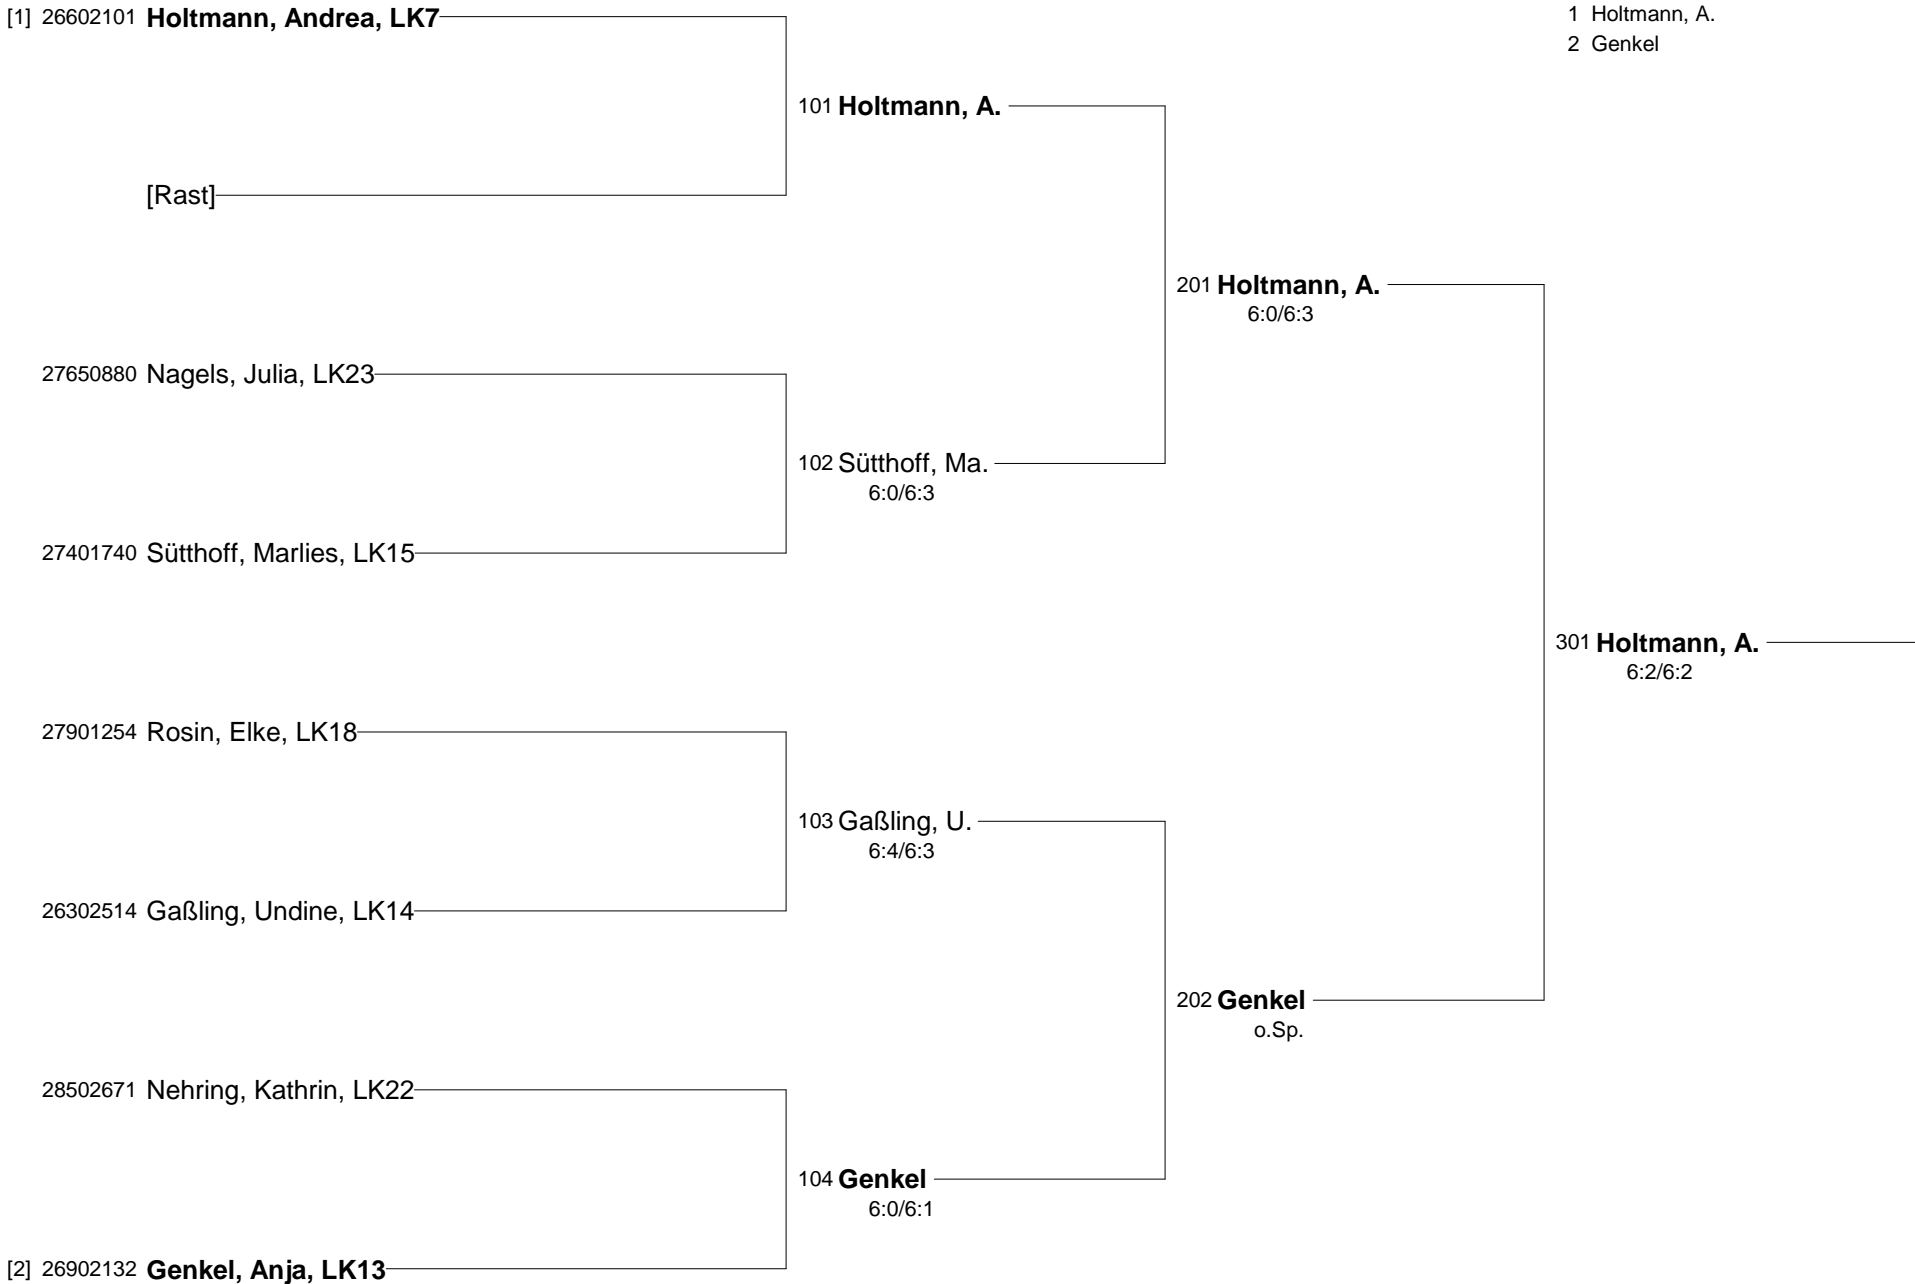

Clubmeisterschaften 2018

Damen 30 Einzel

Setzung
1 Holtmann, A.
2 Genkel

Clubmeisterschaften 2018
Damen 30 Einzel Nebenrunde

Clubmeisterschaften 2018

Herren Einzel

Setzung
 1 Maly, M.
 2 Krolzik, T.

Clubmeisterschaften 2018