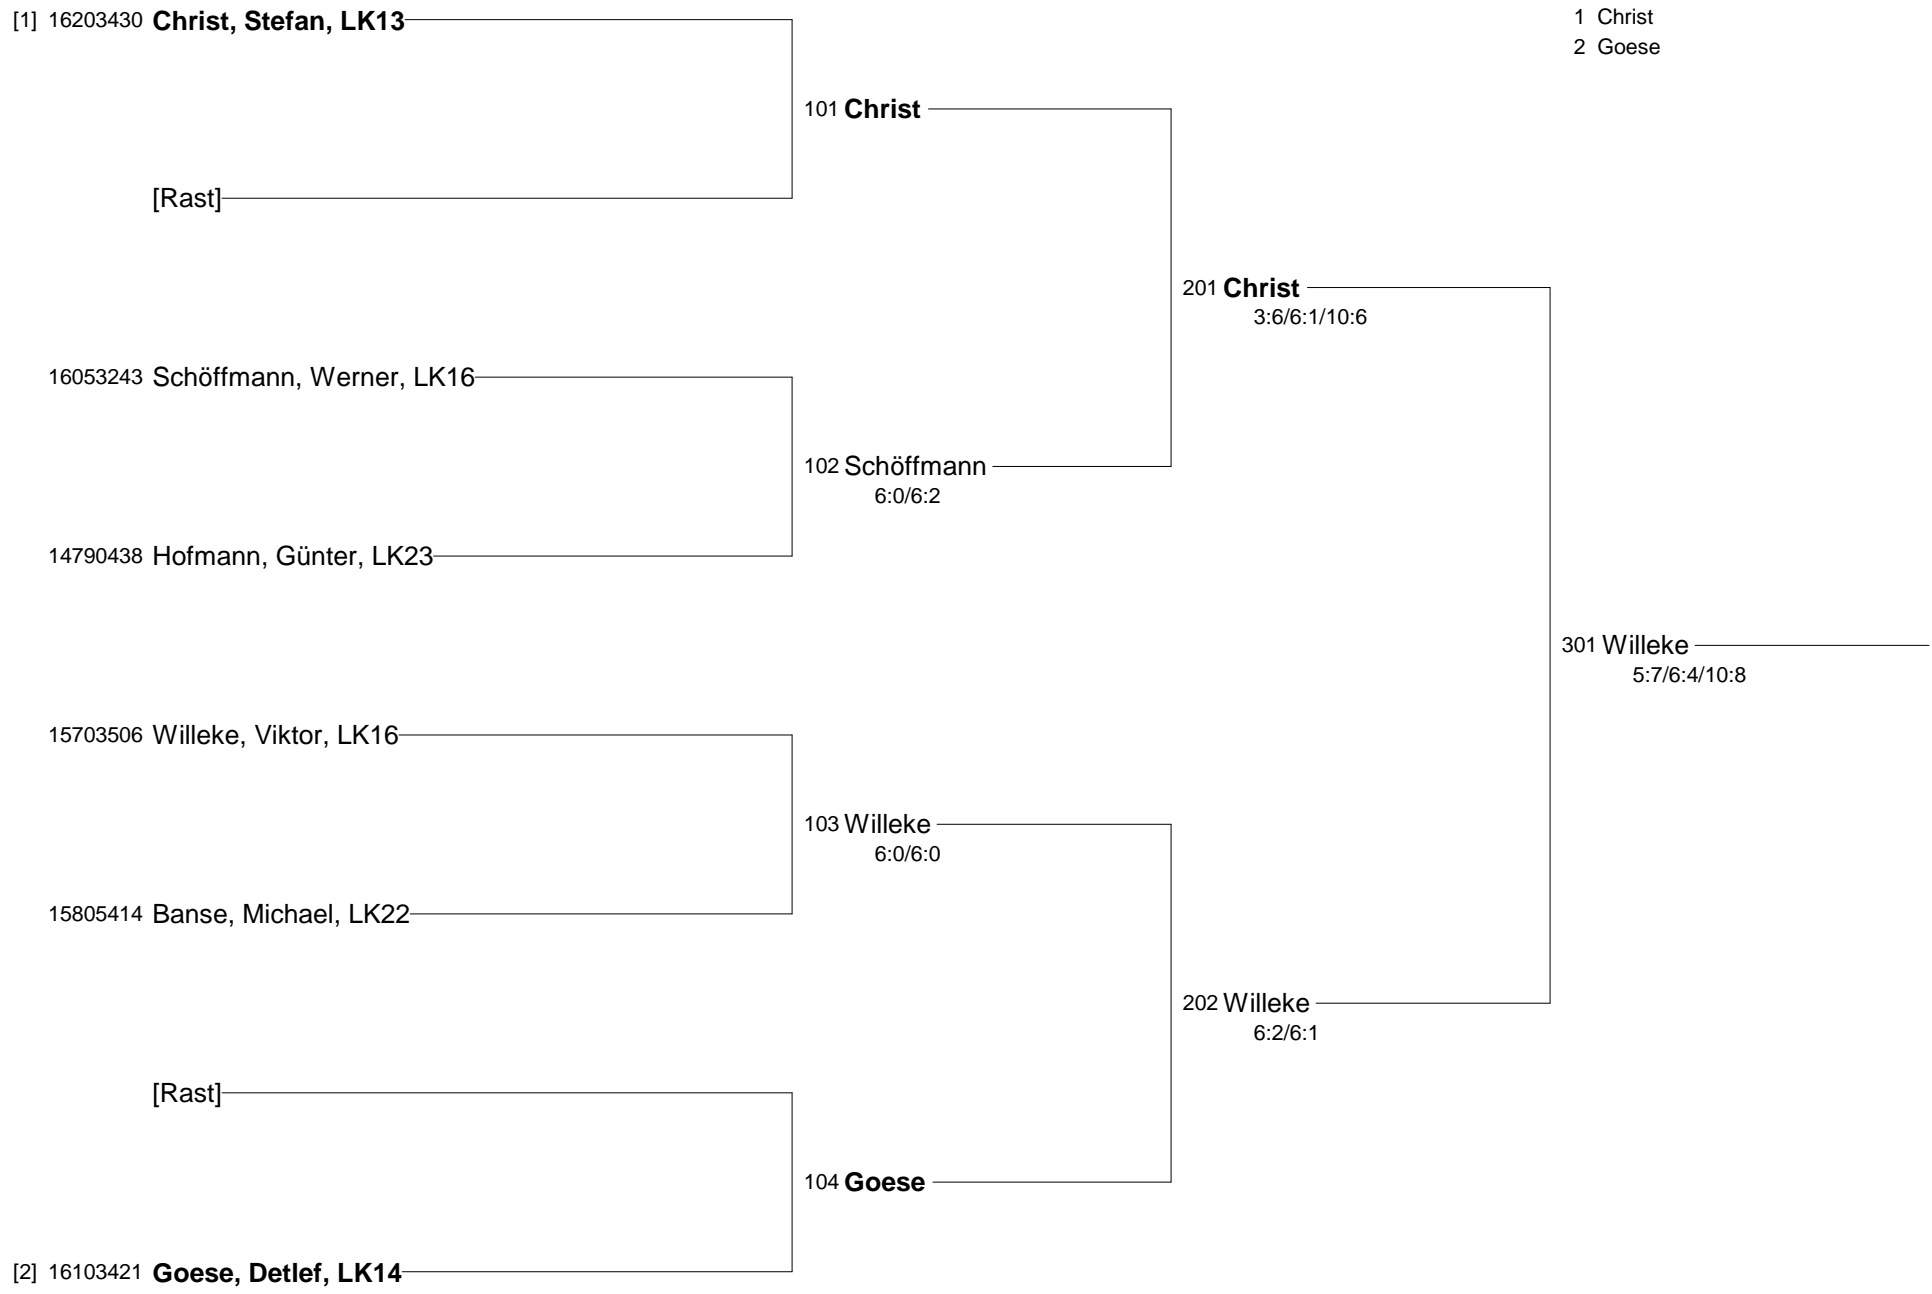

Clubmeisterschaften 2018 Herren 55 Einzel

Setzung
1 Christ
2 Goese