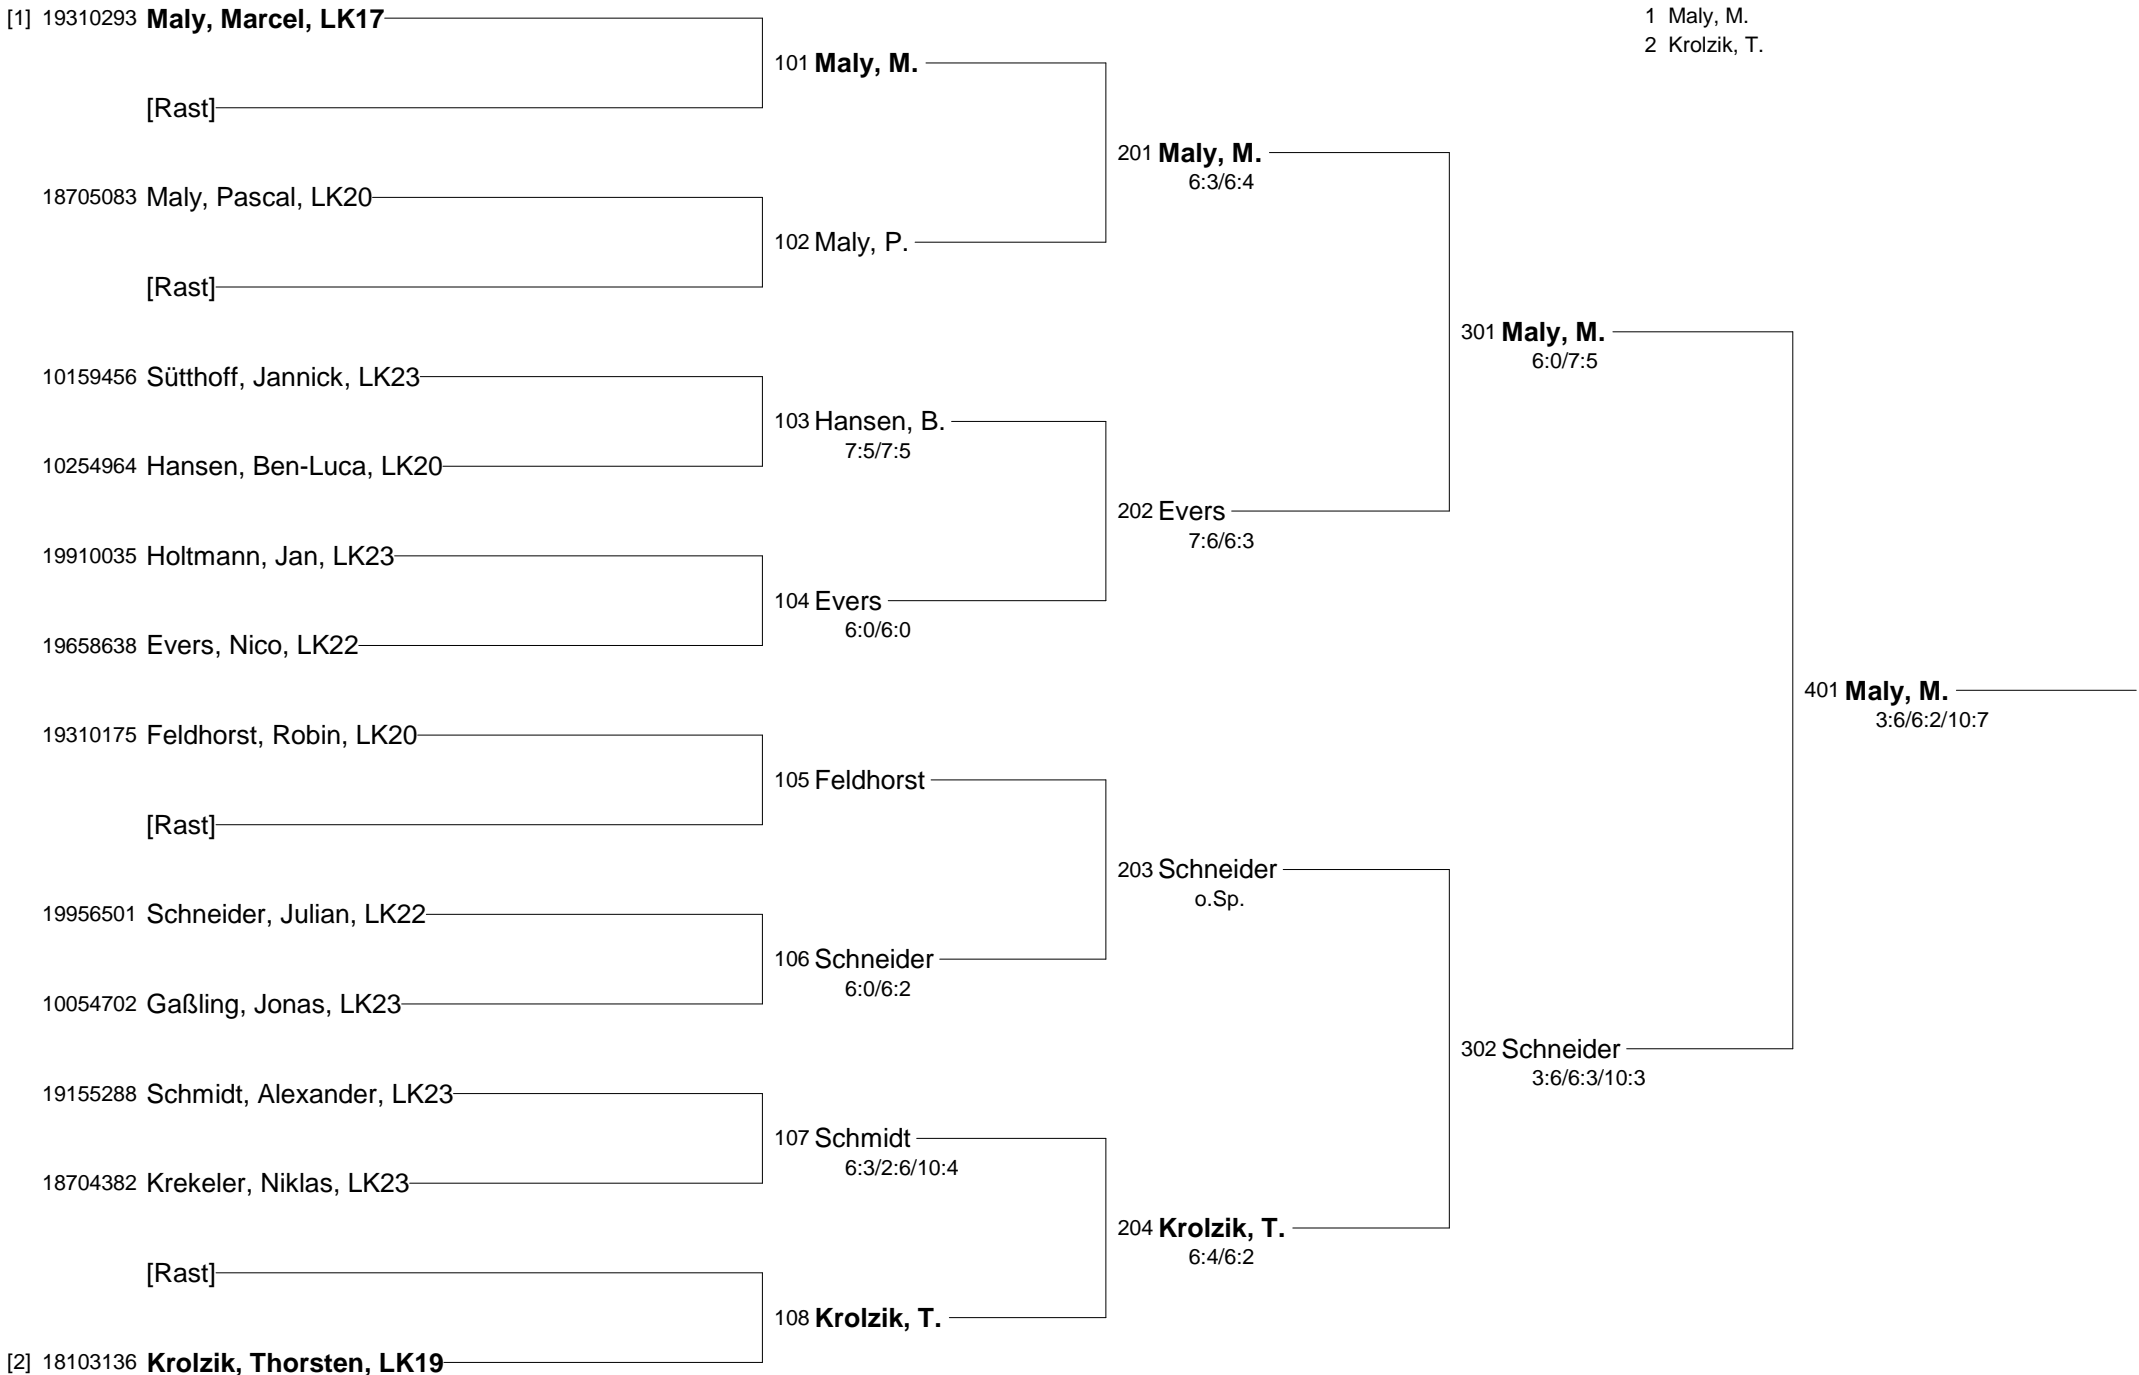

Clubmeisterschaften 2018

Damen 30 Einzel

Setzung
1 Holtmann, A.
2 Genkel

Clubmeisterschaften 2018
Damen 30 Einzel Nebenrunde

Clubmeisterschaften 2018

Herren Einzel

Setzung
 1 Maly, M.
 2 Krolzik, T.

Clubmeisterschaften 2018