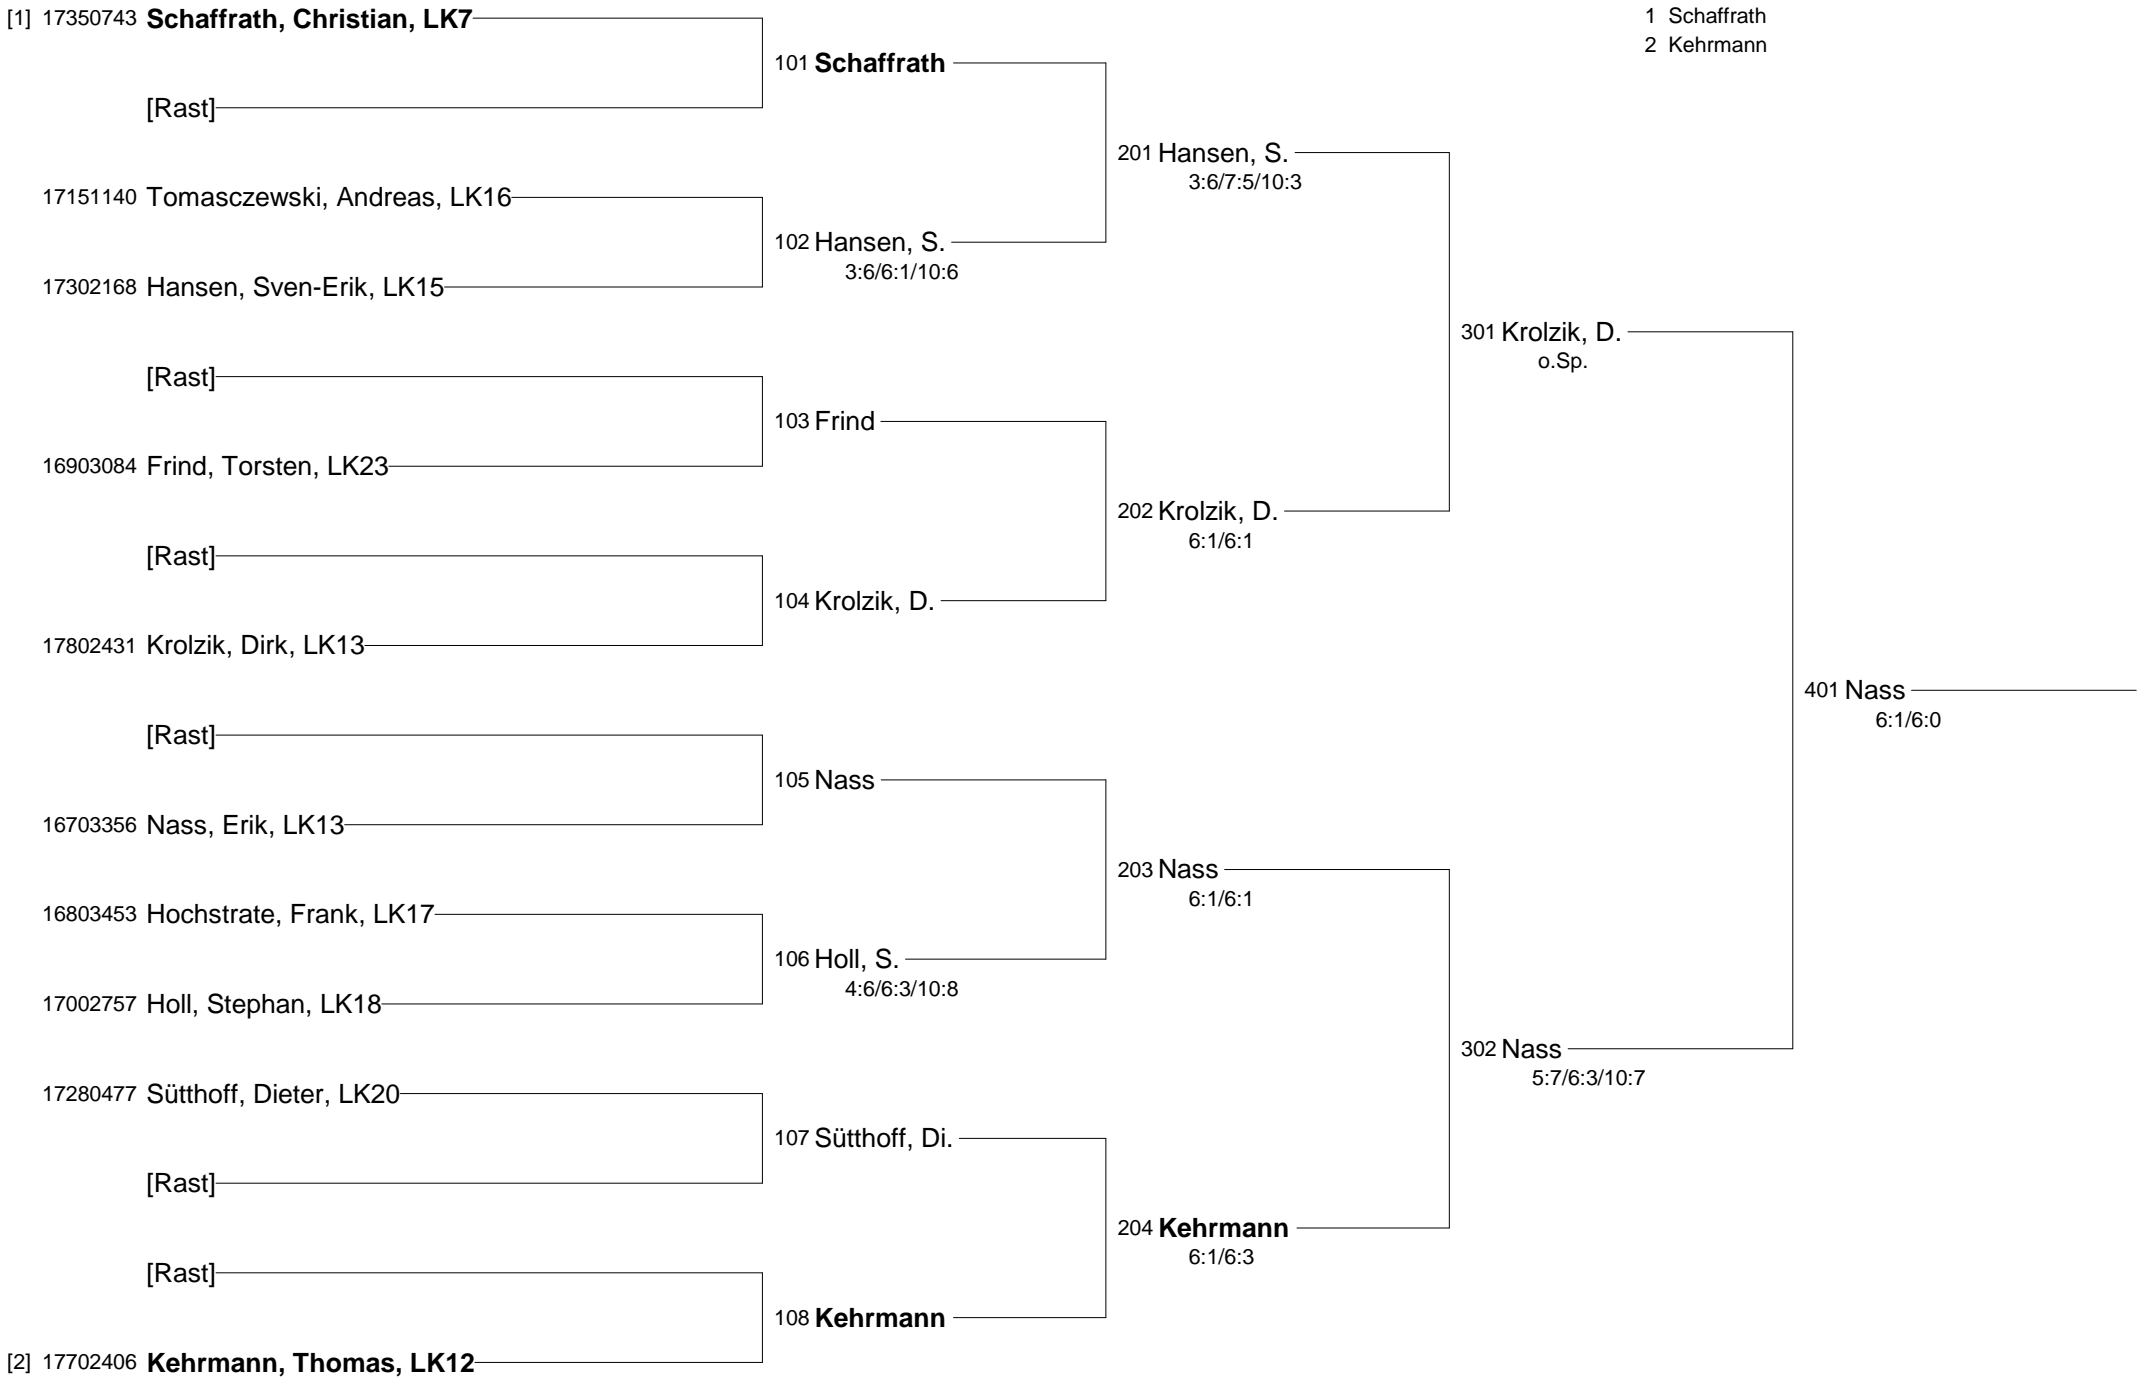

Clubmeisterschaften 2018

Herren 40 Einzel

Setzung
1 Schaffrath
2 Kehrman