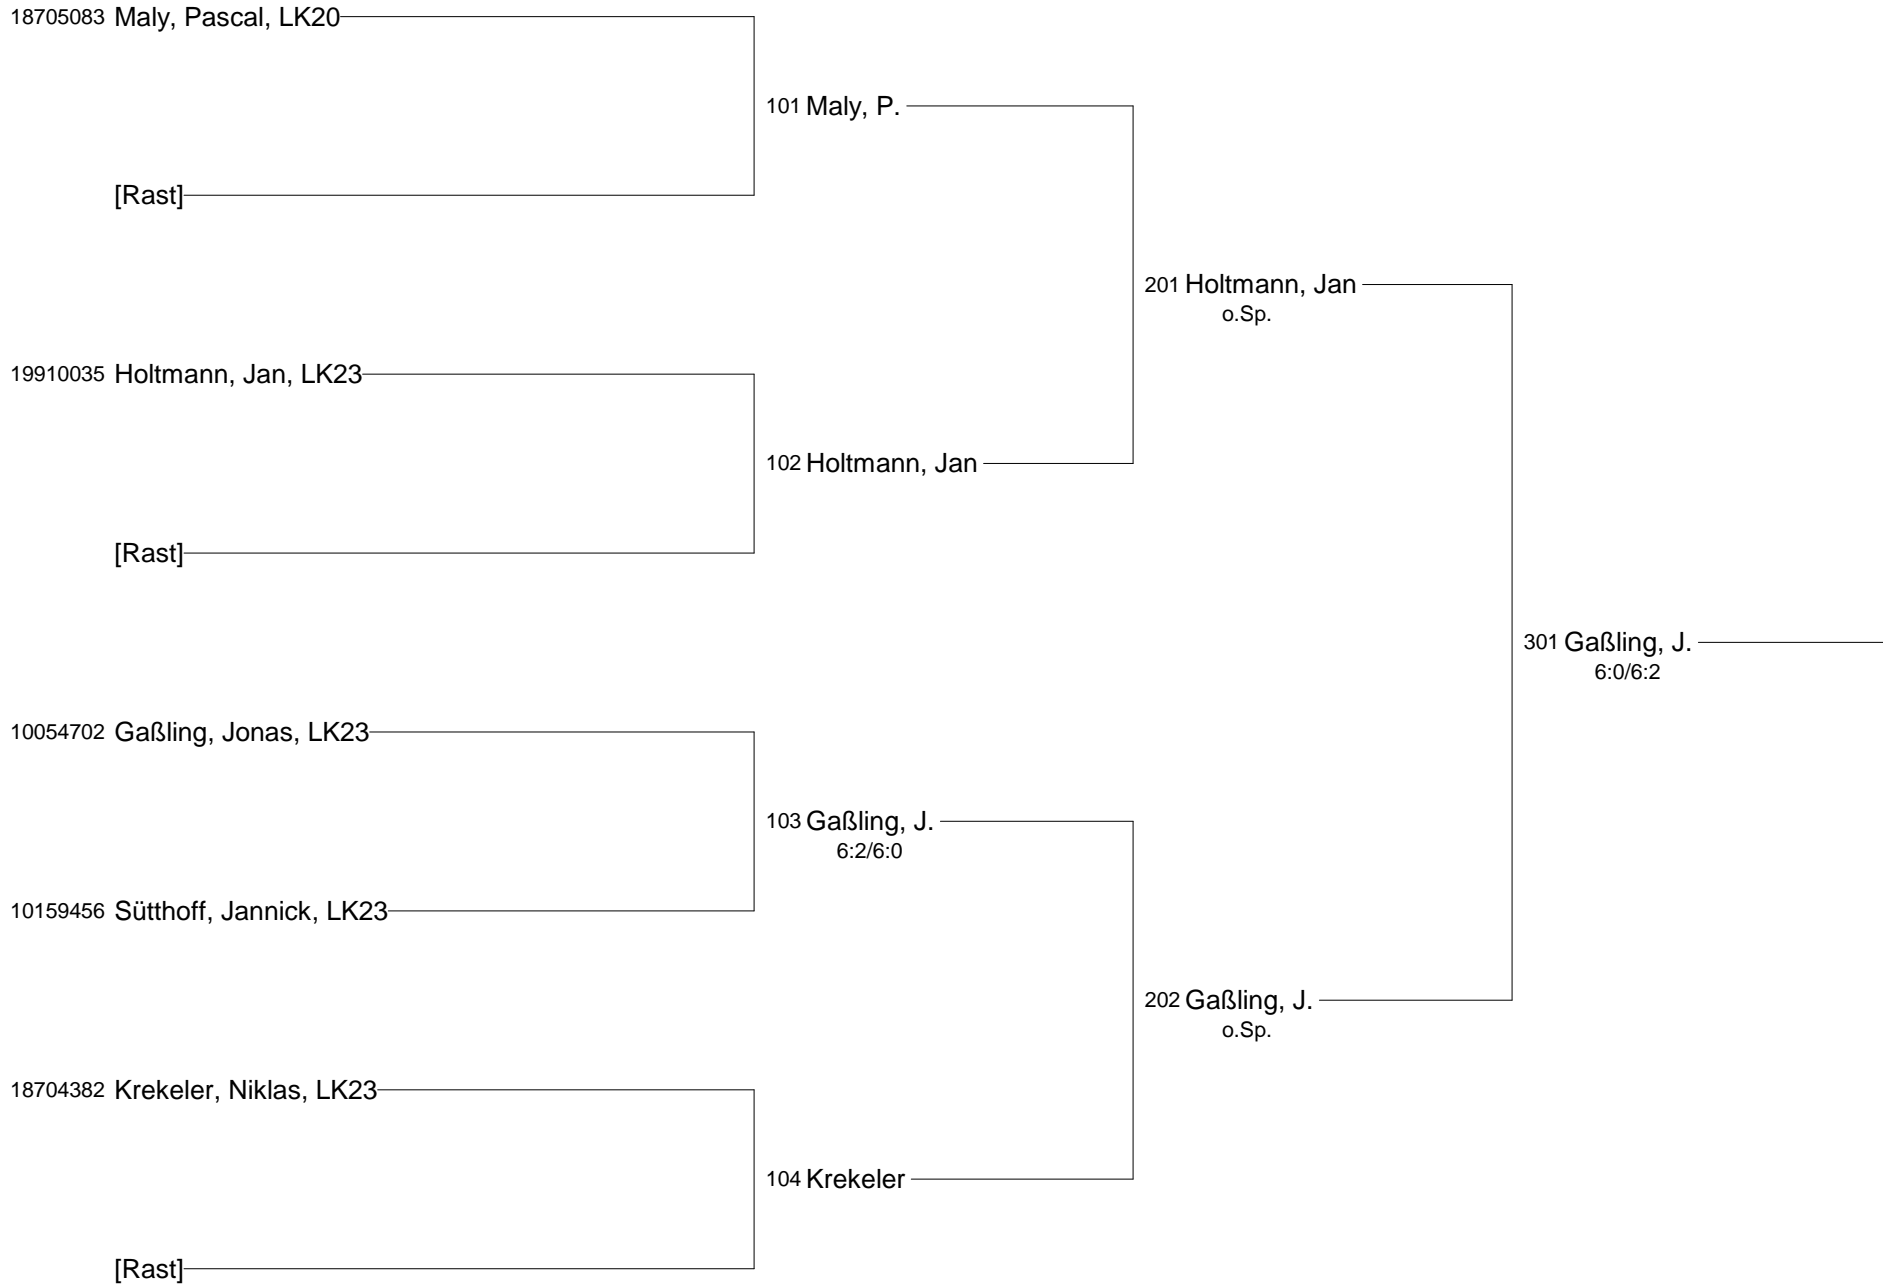

Clubmeisterschaften 2018

Herren Einzel Nebenrunde