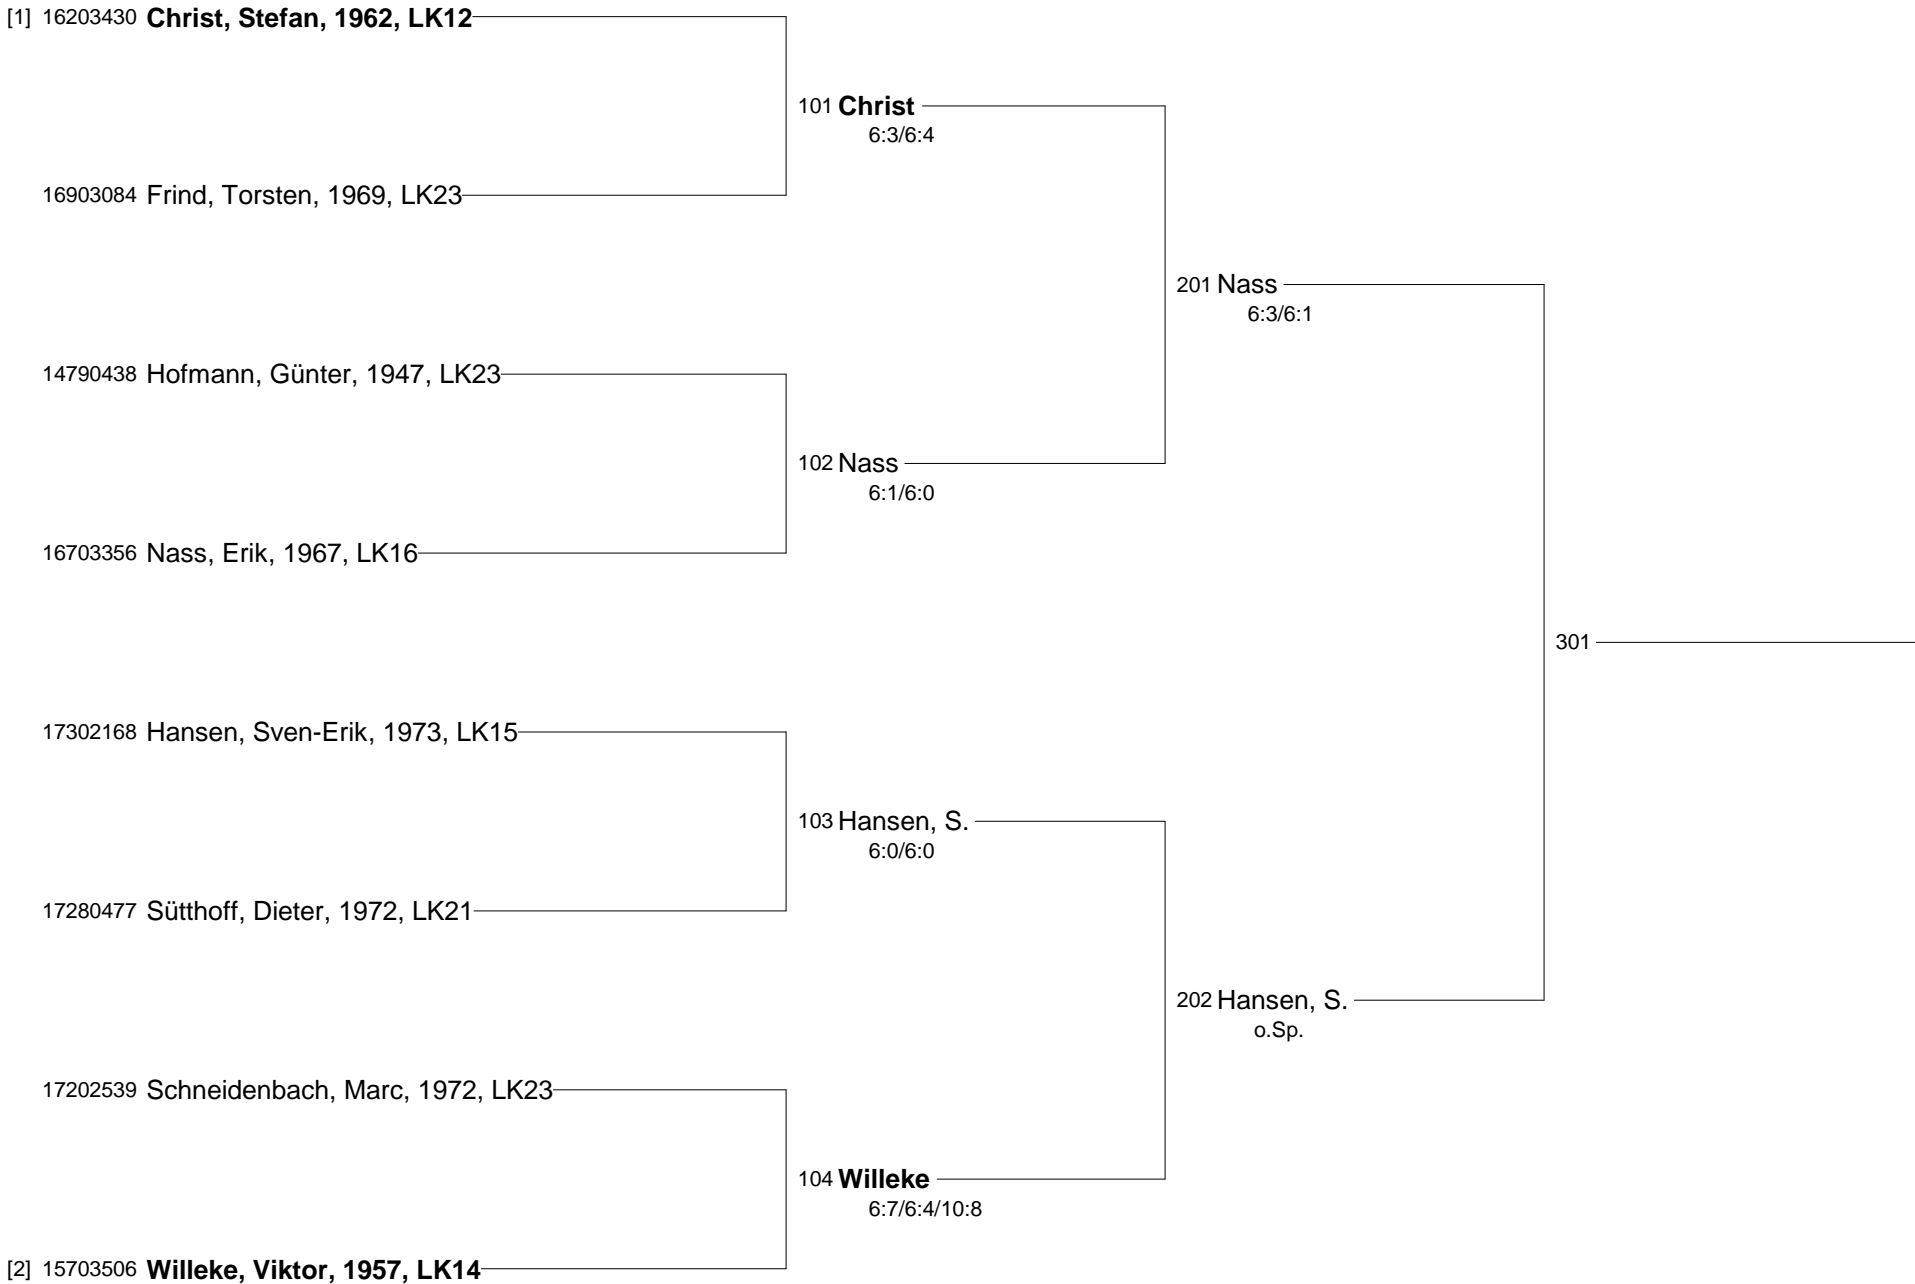

Clubmeisterschaften 2016

Herren 40 Einzel