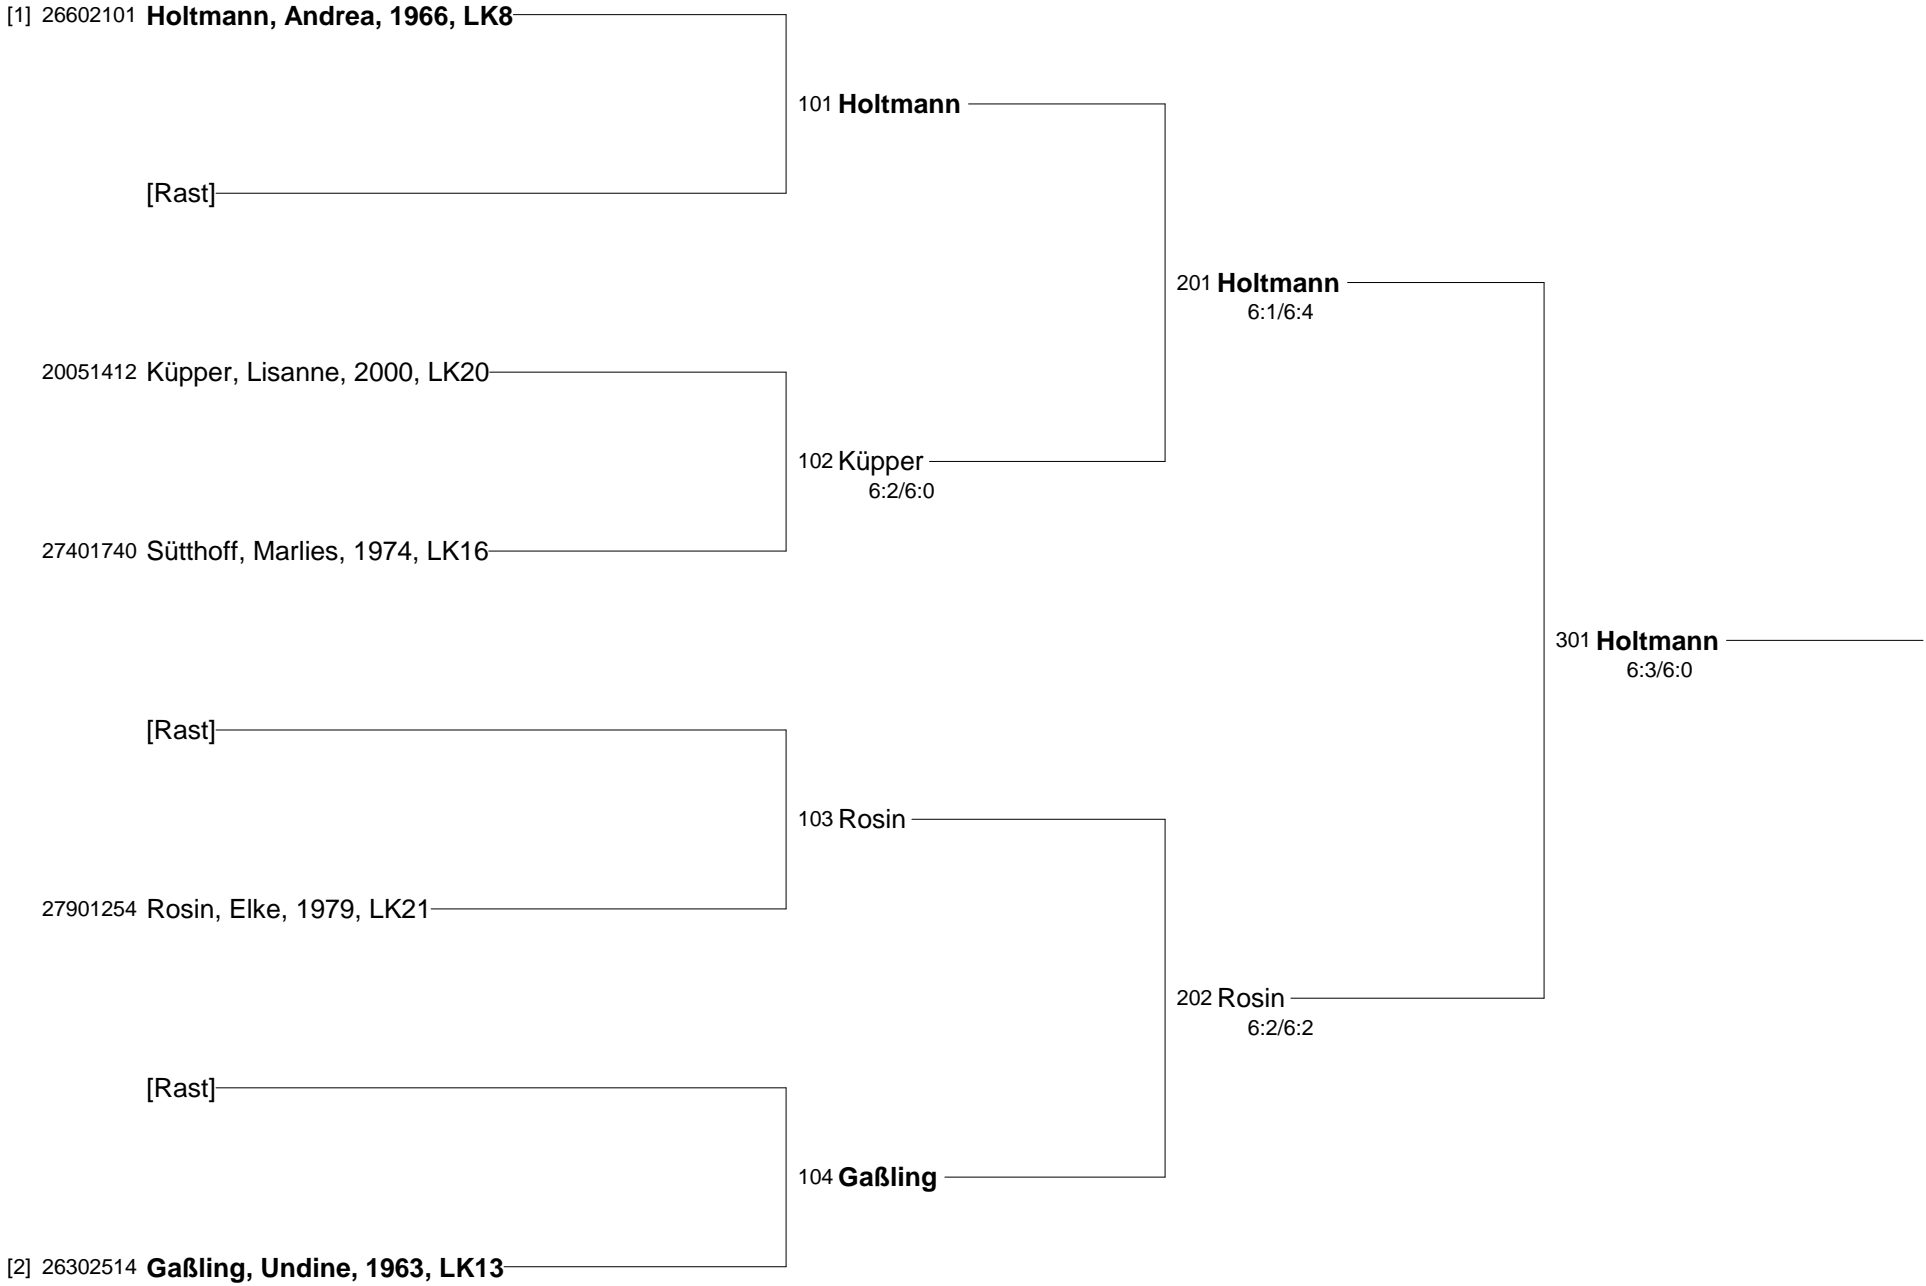

Clubmeisterschaften 2016 Damen Einzel