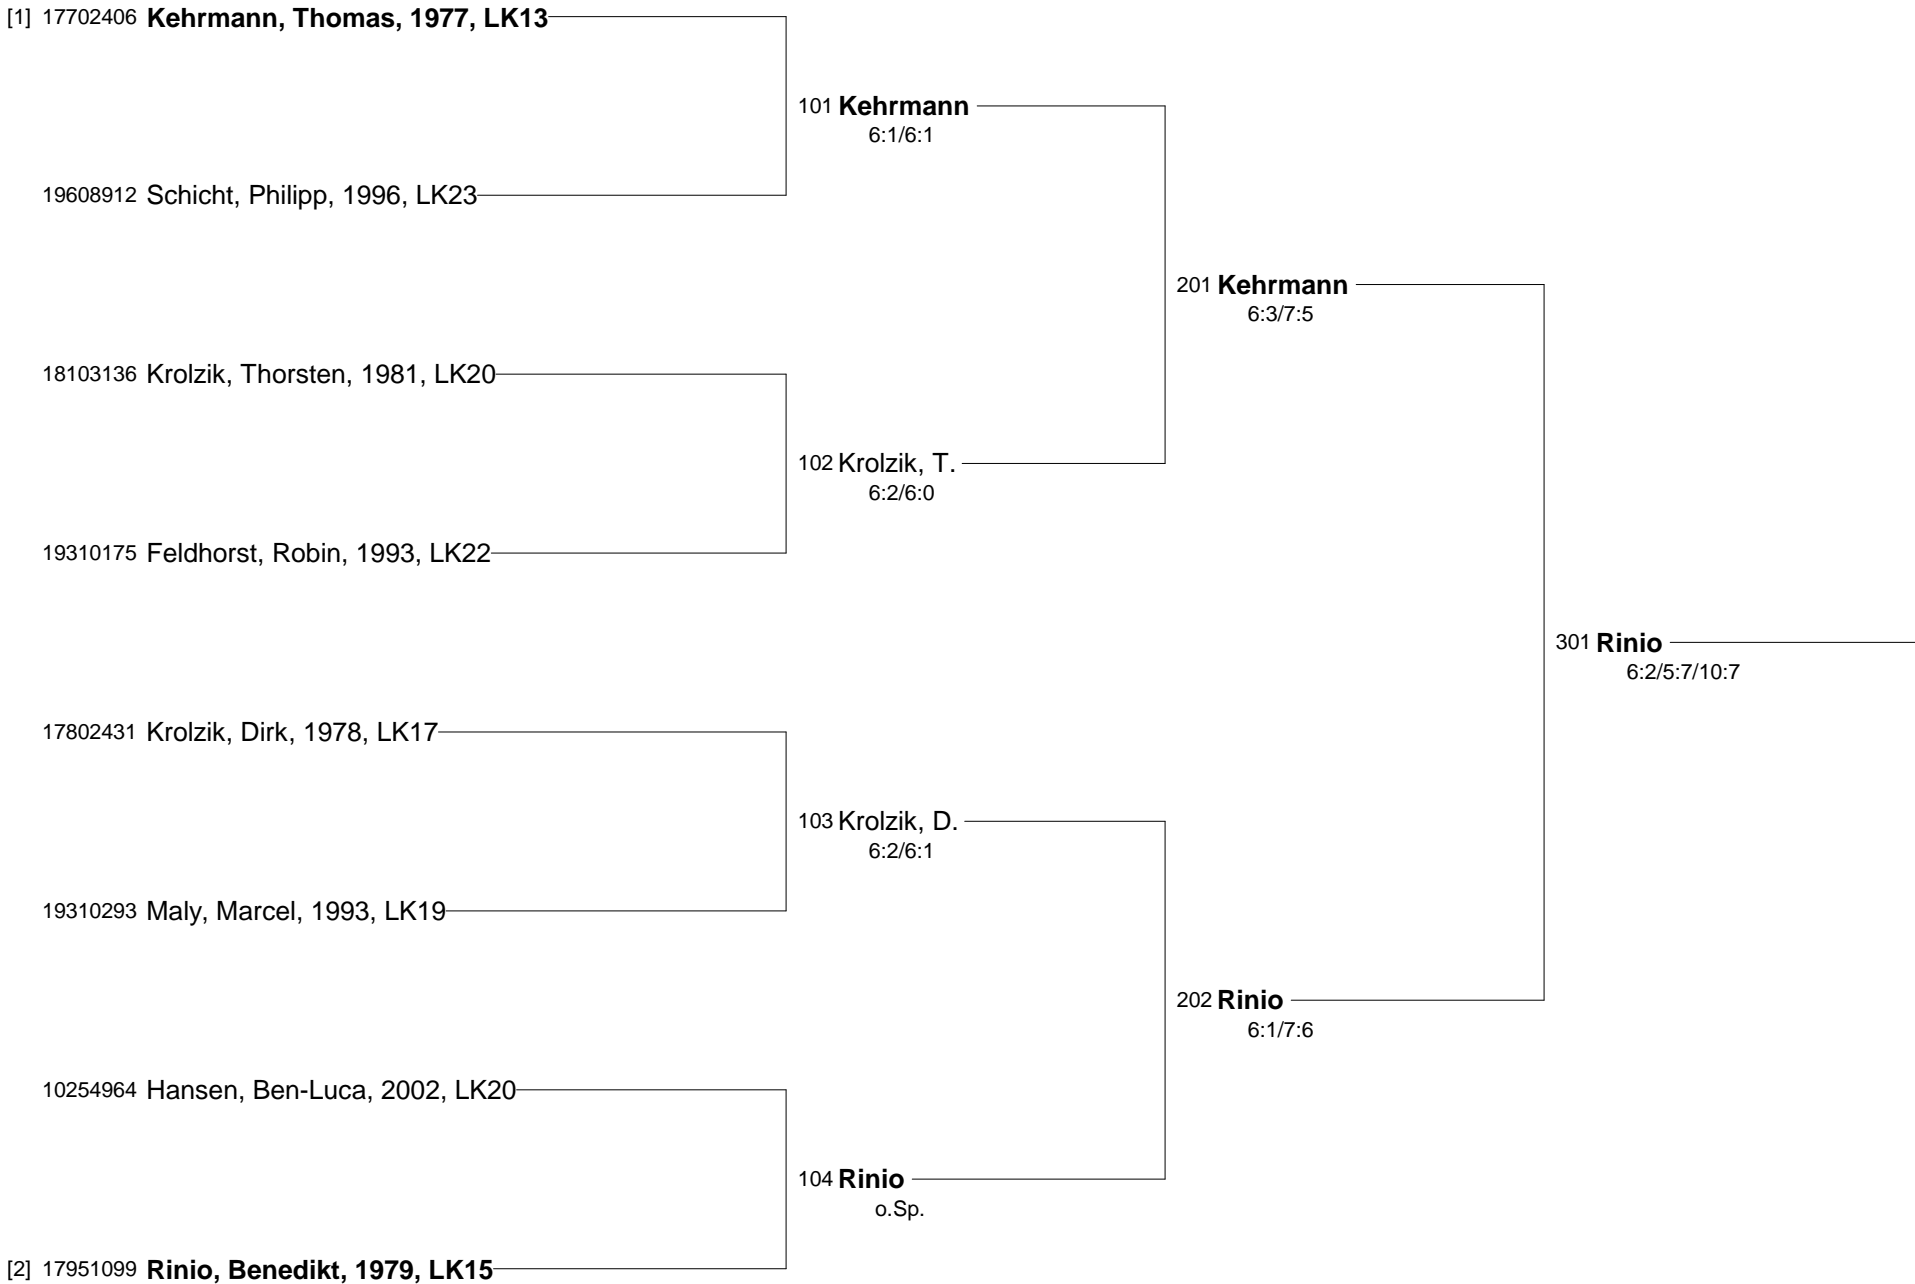

Clubmeisterschaften 2016

Herren Einzel